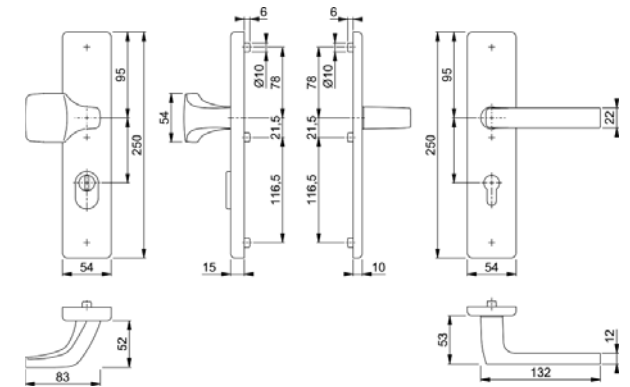

DALLAS
61G/2222ZA/2210/1643

(203/ 1)

(203/ 2)

(203/ 3)