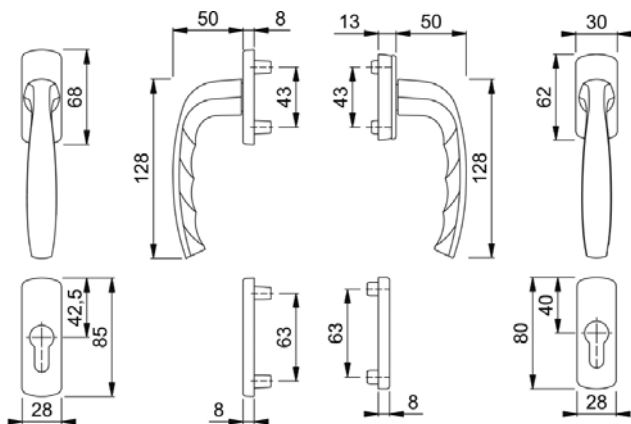

NEW YORK (86/ 1)
0810/961N/U10/0810/962NS/962PNS