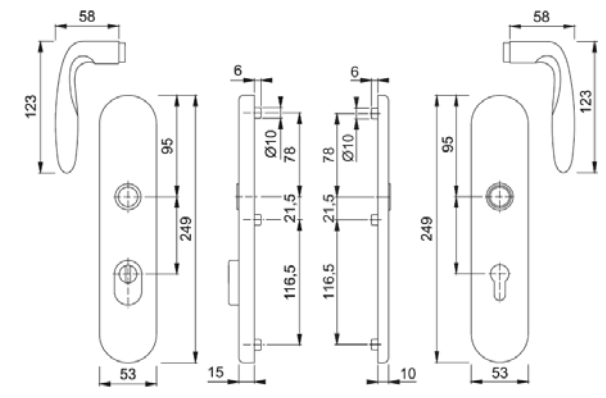

(212/ 6)

BEZPEČNOSTNÍ KOVÁNÍ - NÁKRESY

Hliník

Nerez

Mosaz

Plast

VERONA (213/ 1)
E1800Z/3331/3310

VERONA (213/ 2)
E86G/3331/3310/1800Z