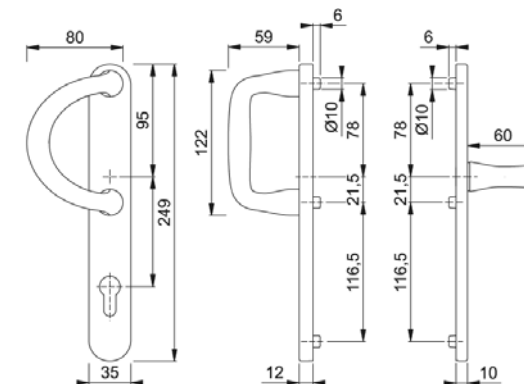

ATLANTA
M551G/3358/3357N-RF/1530