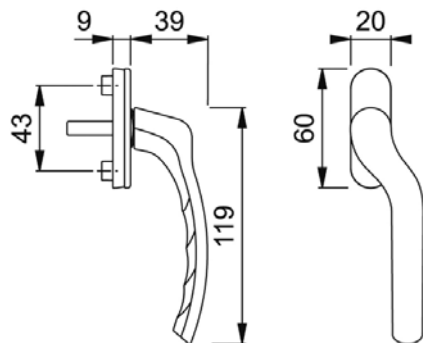

OKENNÍ KLÍKY A BALKÓNOVÉ SOUPRAVY - NÁKRESY

Hliník Nerez Mosaz Plast