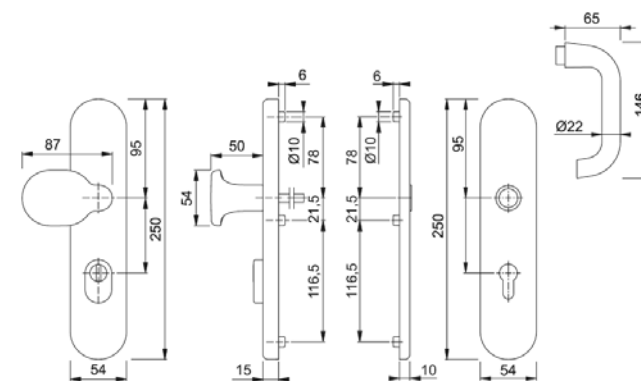

PARIS
86G/3332ZA/3310/138

(208/ 1)

(208/ 2)

(208/ 3)