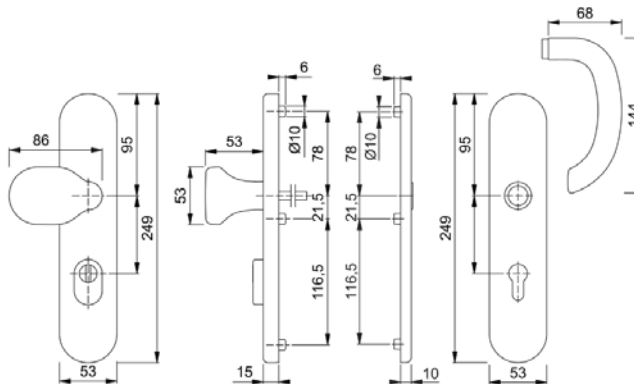

MARSEILLE
86G/3332ZA/3310/1138

(206/ 4)

MARSEILLE
E1138Z/3331/3310

(206/ 5)

MARSEILLE
E86G/3331/3310/1138Z

(206/ 6)

BEZPEČNOSTNÍ KOVÁNÍ - NÁKRESY

Hliník Nerez Mosaz Plast