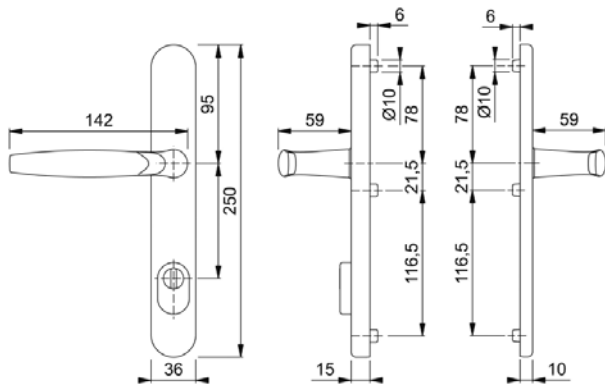

SOUPRAVY PRO PROFILOVÉ DVEŘE - NÁKRESY

Hliník   Nerez   Mosaz   Plast

ATLANTA (139/ 1) 1530/3359ZA/3357N-RF   ATLANTA (139/ 2) 86G/3359ZA/3357N-RF/1530   ATLANTA (139/ 3) 513G/3359ZA/3357N-RF/1530