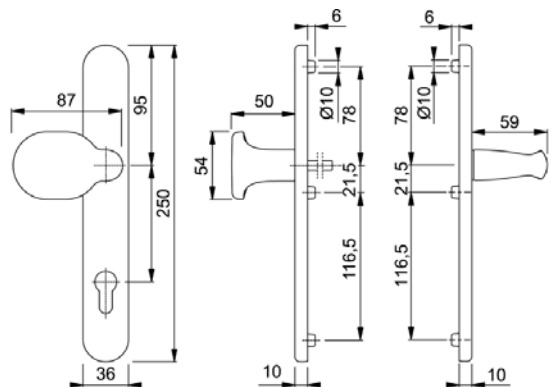

NEW YORK (150/ 1)
86G/3357N/3357N-RF/1810G