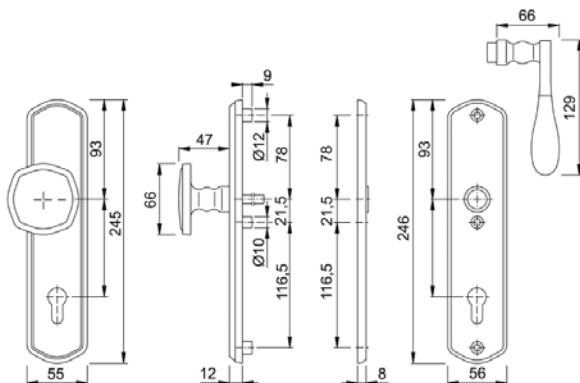

MÜNCHEN (207/ 4)
M57/334A/333N/112SH