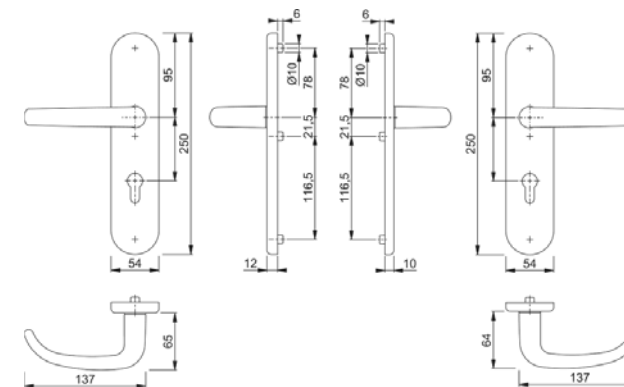

SAN FRANCISCO (210/ 3)
1301/3331/3310