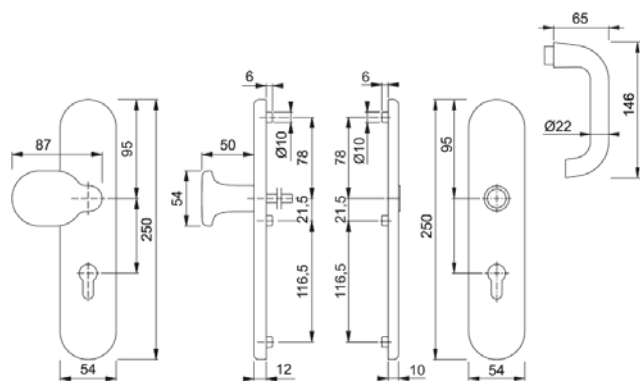

(208/ 1)

(208/ 2)

(208/ 3)

PARIS
86G/3331/3310/138