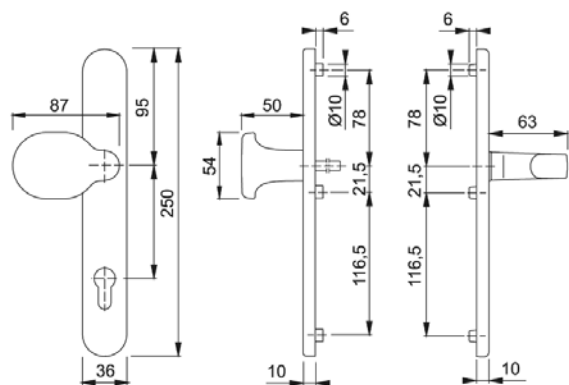

LUXEMBOURG (146/ 4)
86G/3357N/3357N-RF/1500