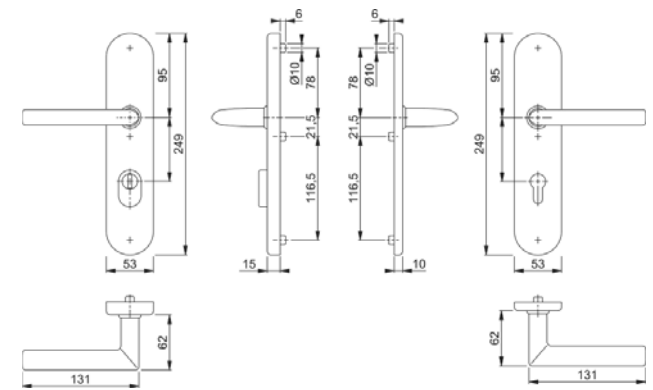

STOCKHOLM (211/ 3)
E1140Z/3332ZA/3310