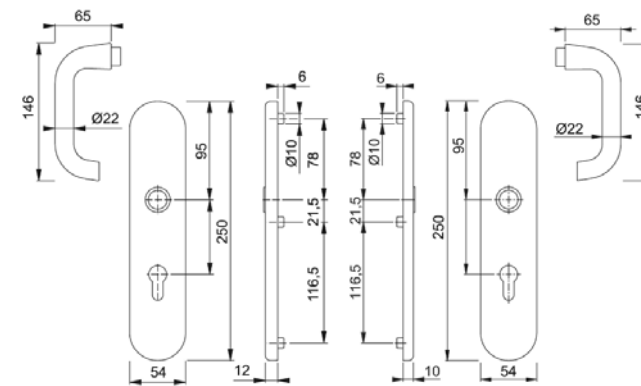

PARIS
138/3331/3310