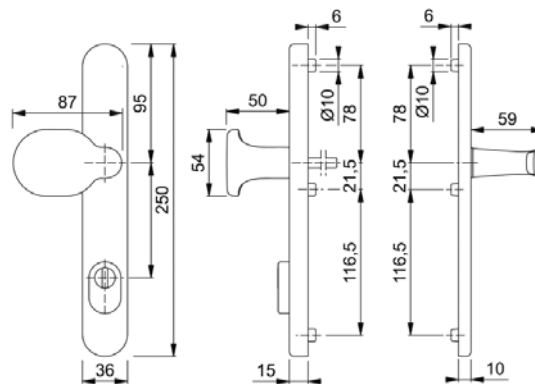

SOUPRAVY PRO PROFILOVÉ DVEŘE - NÁKRESY

Hliník   Nerez   Mosaz   Plast

ATLANTA (139/ 1) 1530/3359ZA/3357N-RF   ATLANTA (139/ 2) 86G/3359ZA/3357N-RF/1530   ATLANTA (139/ 3) 513G/3359ZA/3357N-RF/1530