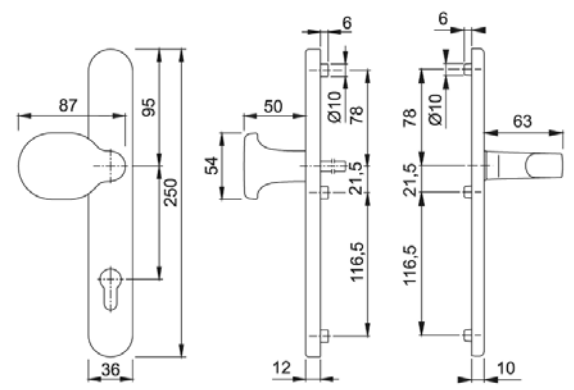

LUXEMBOURG (147/ 2)
86G/3358/3357N-RF/1500