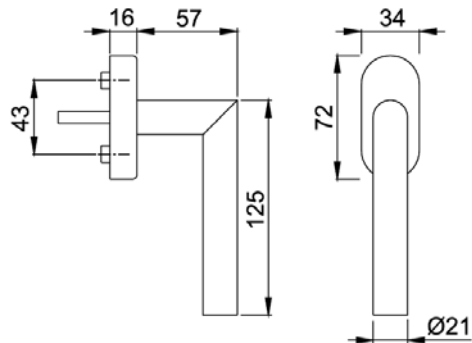

OKENNÍ KLÍKY A BALKÓNOVÉ SOUPRAVY - NÁKRESY

Hliník   Nerez   Mosaz   Plast