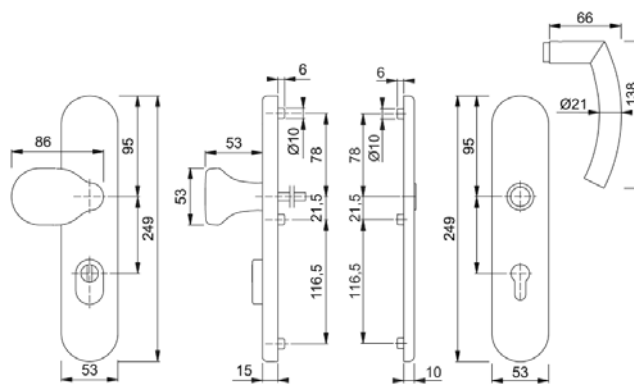

TRONDHEIM
E86G/3332ZA/3310/1430Z