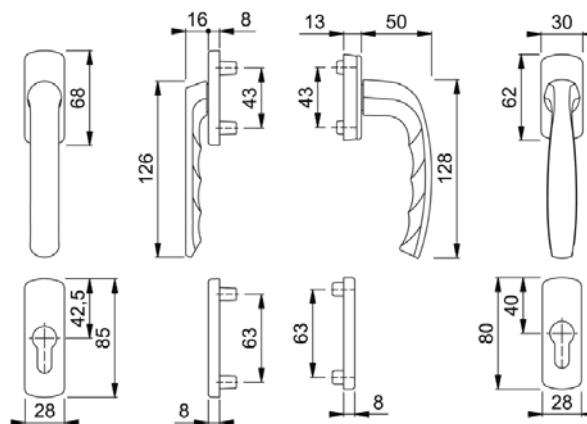

NEW YORK (86/ 2)
099KH/961N/U10/0810/962NS/962PNS