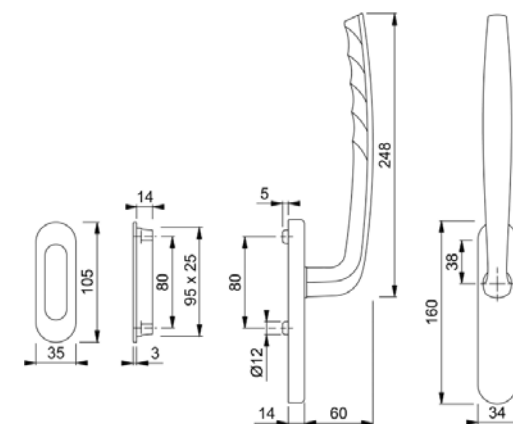

NEW YORK (86/ 3)
HS-0810/431N/422-UG