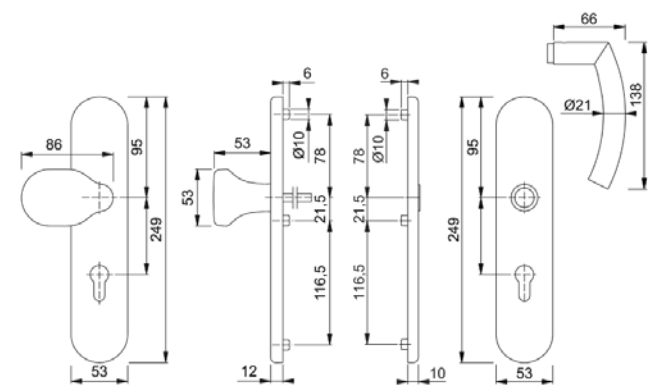

TRONDHEIM (211/ 6)
E86G/3331/3310/1430Z