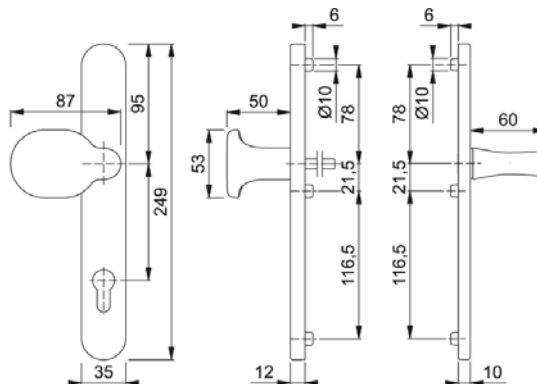

ATLANTA
M86G/3358/3357N-RF/1530