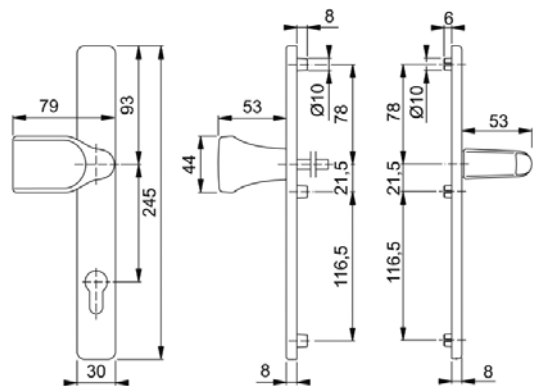

LIVERPOOL (145/ 5)
M551G/3359ZA/3357N-RF/1313G

LONDON (145/ 6)
113/2246

SOUPRAVY PRO PROFILOVÉ DVEŘE - NÁKRESY

Hliník

Nerez

Mosaz

Plast

LONDON (146/ 1)
78G/2246/113