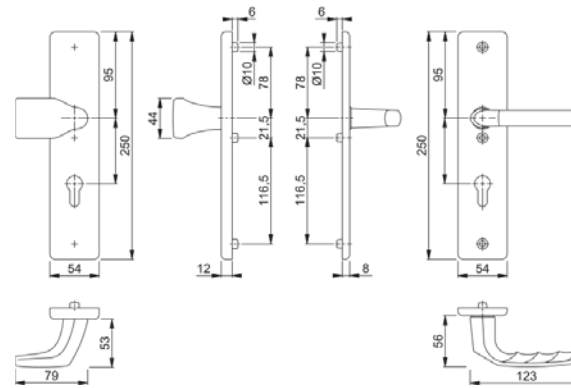

BIRMINGHAM
54/2221A/2440/1117

BEZPEČNOSTNÍ KOVÁNÍ - NÁKRESY

Hliník

Nerez

Mosaz

Plast