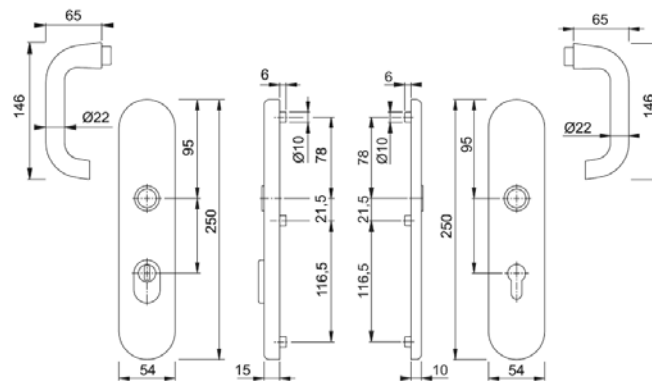

PARIS
138/3332ZA/3310

(208/ 1)

(208/ 2)

(208/ 3)