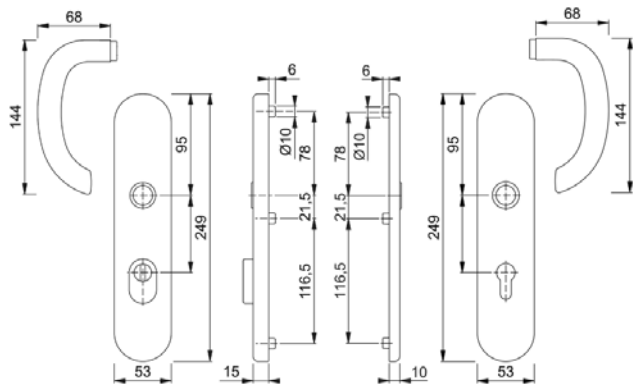

MARSEILLE
86G/3332ZA/3310/1138

(206/ 4)

MARSEILLE
E1138Z/3331/3310

(206/ 5)

MARSEILLE
E86G/3331/3310/1138Z

(206/ 6)

BEZPEČNOSTNÍ KOVÁNÍ - NÁKRESY

Hliník Nerez Mosaz Plast