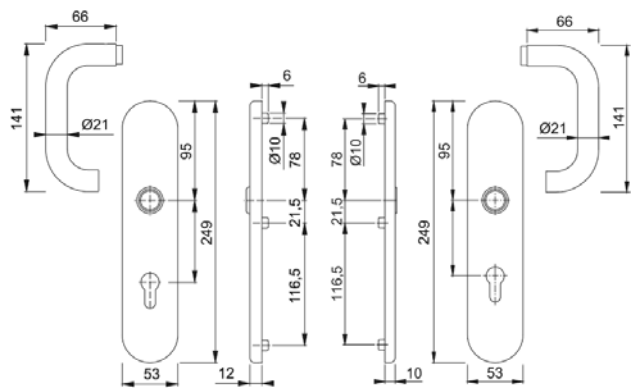

BEZPEČNOSTNÍ KOVÁNÍ - NÁKRESY

Hliník   Nerez   Mosaz   Plast

PARIS (209/ 1)
E138Z/3331/3310