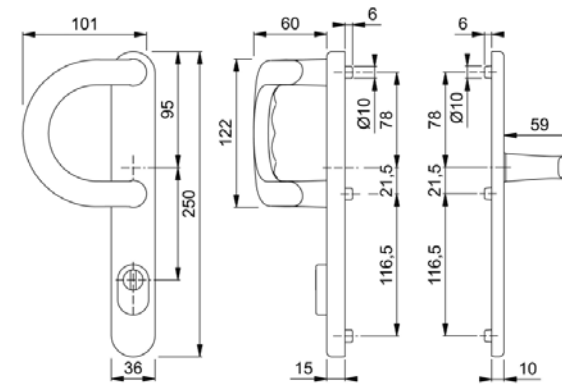

SOUPRAVY PRO PROFILOVÉ DVEŘE - NÁKRESY

Hliník   Nerez   Mosaz   Plast

ATLANTA (139/ 1) 1530/3359ZA/3357N-RF   ATLANTA (139/ 2) 86G/3359ZA/3357N-RF/1530   ATLANTA (139/ 3) 513G/3359ZA/3357N-RF/1530