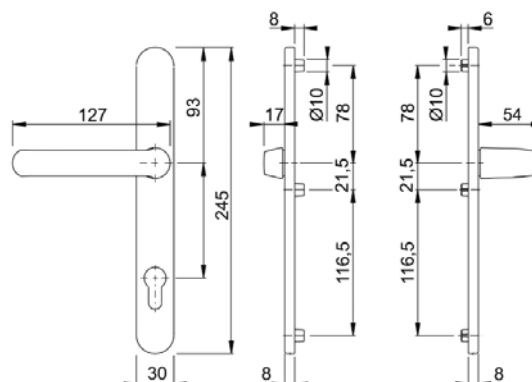

TOKYO
099KH/3346/1710RH