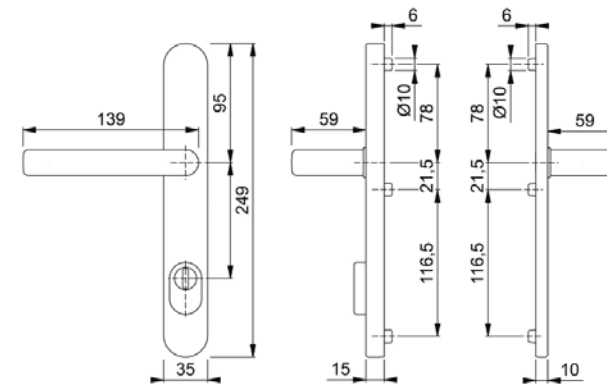

SOUPRAVY PRO PROFILOVÉ DVEŘE - NÁKRESY

Hliník Nerez Mosaz Plast

LIVERPOOL (145/ 1)
M86G/3358/3357N-RF/1313G

LIVERPOOL (145/ 2)
M551G/3358/3357N-RF/1313G

LIVERPOOL (145/ 3)
M1313G/3359ZA/3357N-RF

LIVERPOOL (145/ 4)
M86G/3359ZA/3357N-RF/1313G