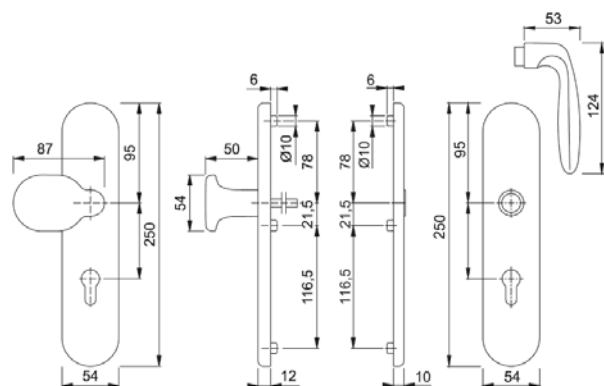

(212/ 1)

(212/ 2)

(212/ 3)

VERONA
86G/3331/3310/1510