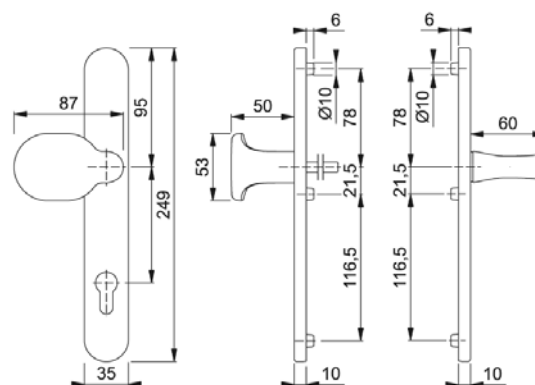

ATLANTA (139/ 4) M1530/3357N-RF   ATLANTA (139/ 5) M86G/3357N/3357N-RF/1530   ATLANTA (139/ 6) M551G/3357N/3357N-RF/1530