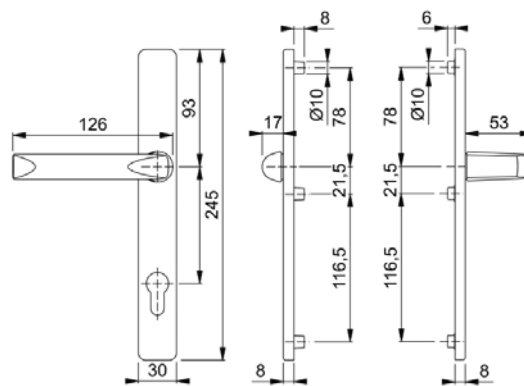

LIVERPOOL (145/ 5)
M551G/3359ZA/3357N-RF/1313G

LONDON (145/ 6)
113/2246

SOUPRAVY PRO PROFILOVÉ DVEŘE - NÁKRESY

Hliník

Nerez

Mosaz

Plast

LONDON (146/ 1)
78G/2246/113