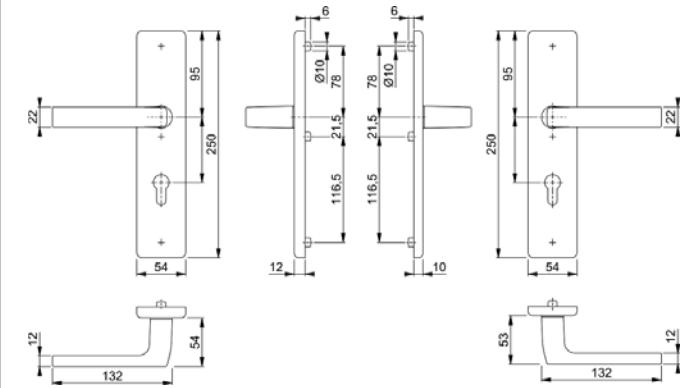

DALLAS
1643/2221/2210

BEZPEČNOSTNÍ KOVÁNÍ - NÁKRESY

Hliník

Nerez

Mosaz

Plast