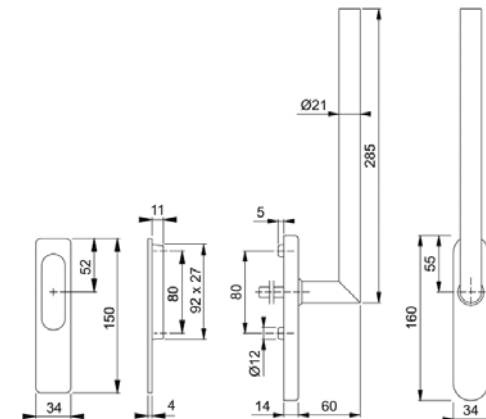

AMSTERDAM
HS-E0400Z/431N/422-UG

OKENNÍ KLÍKY A BALKÓNOVÉ SOUPRAVY - NÁKRESY

Hliník   Nerez   Mosaz   Plast