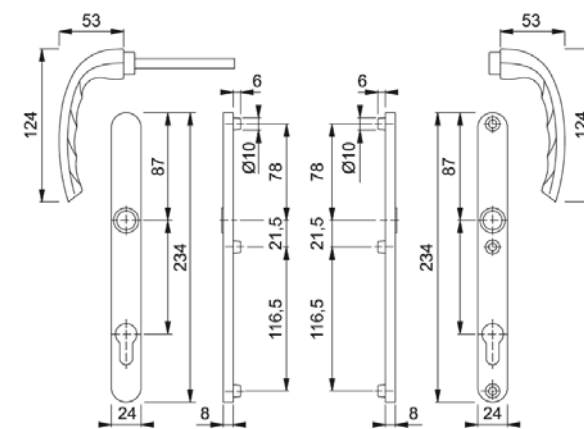

TOKYO (151/ 6)
1710RH/303N