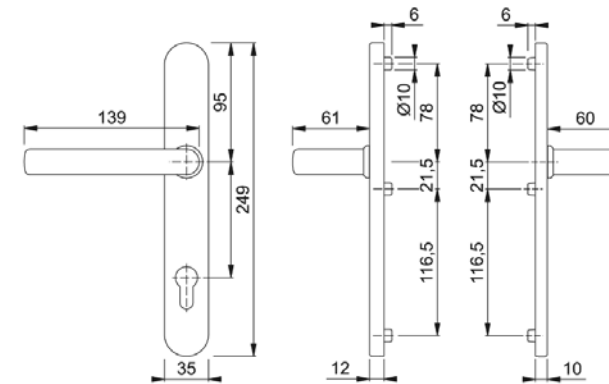

(142/ 5)

LIVERPOOL
E1313G/3357N-RF

(142/ 6)

SOUPRAVY PRO PROFILOVÉ DVEŘE - NÁKRESY

Hliník Nerez Mosaz Plast

LIVERPOOL (143/ 1) E86G/3357N/3357N-RF/1313G LIVERPOOL (143/ 2) E099KH/3357N/3357N-RF/1313G LIVERPOOL (143/ 3) E1313G/3358/3357N-RF