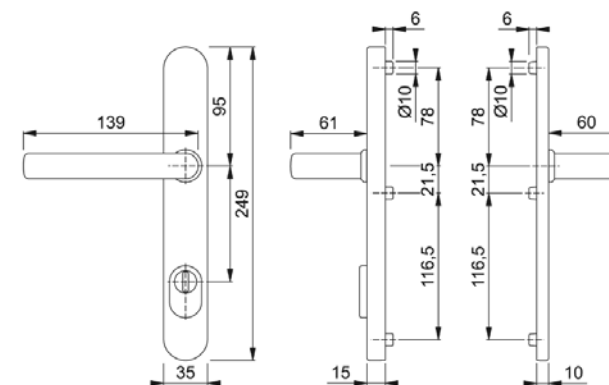

(142/ 5)

LIVERPOOL
E1313G/3357N-RF

(142/ 6)

SOUPRAVY PRO PROFILOVÉ DVEŘE - NÁKRESY

Hliník Nerez Mosaz Plast

LIVERPOOL (143/ 1) E86G/3357N/3357N-RF/1313G LIVERPOOL (143/ 2) E099KH/3357N/3357N-RF/1313G LIVERPOOL (143/ 3) E1313G/3358/3357N-RF