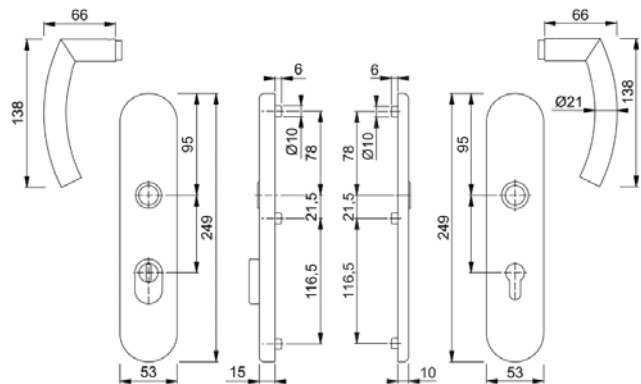

TRONDHEIM
E1430Z/3332ZA/3310