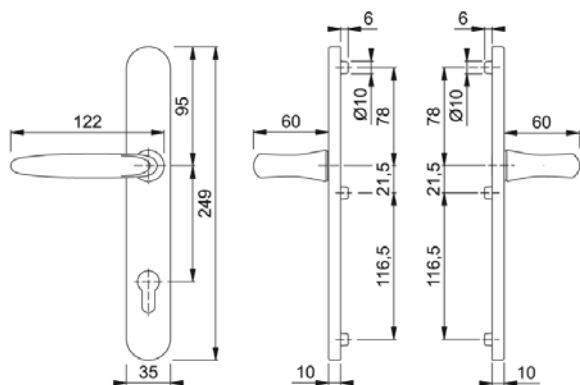

ATLANTA (139/ 4) M1530/3357N-RF   ATLANTA (139/ 5) M86G/3357N/3357N-RF/1530   ATLANTA (139/ 6) M551G/3357N/3357N-RF/1530