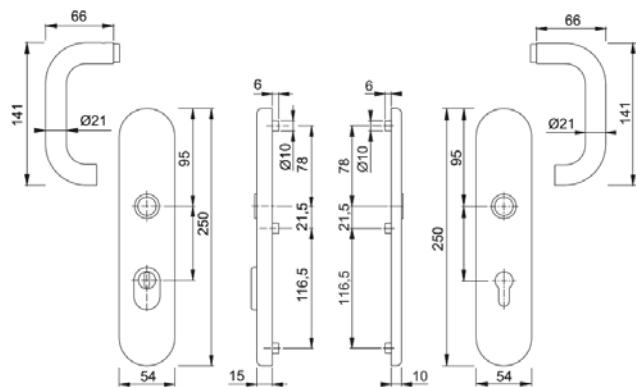

PARIS (210/ 1)
M138Z/3332ZA/3310