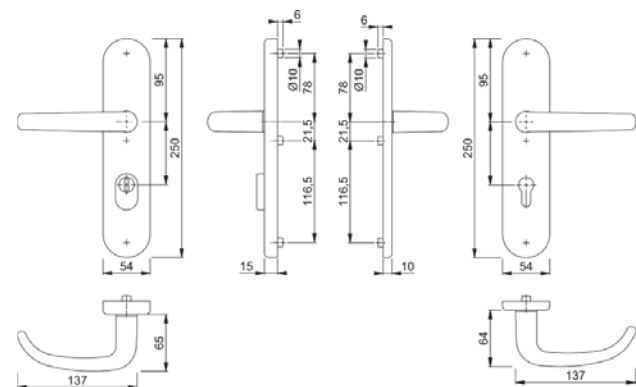

SAN FRANCISCO (210/ 5)
1301/3332ZA/3310