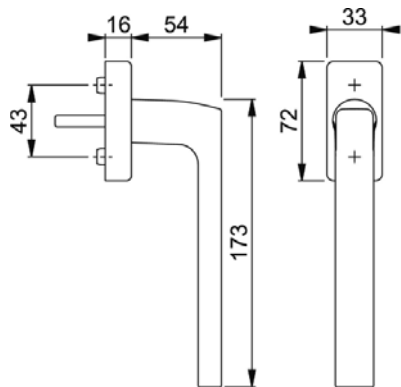

OKENNÍ KLÍKY A BALKÓNOVÉ SOUPRAVY - NÁKRESY

Hliník

Nerez

Mosaz

Plast

DALLAS
PSK-0643/US944/45°