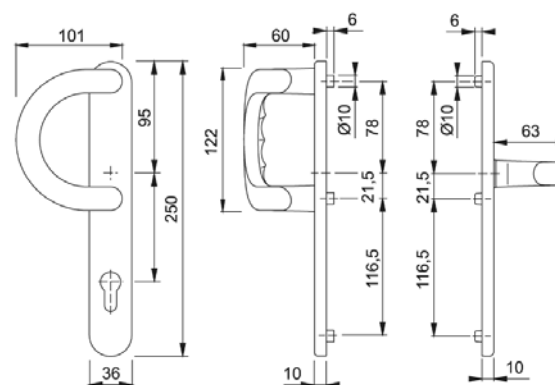

LUXEMBOURG (146/ 5)
513G/3357N/3357N-RF/1500