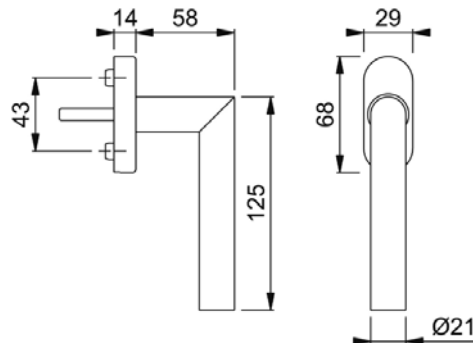

OKENNÍ KLÍKY A BALKÓNOVÉ SOUPRAVY - NÁKRESY

Hliník   Nerez   Mosaz   Plast