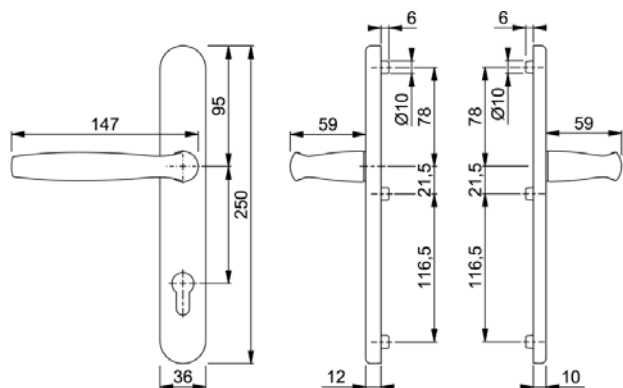

NEW YORK (150/ 4)
1810G/3358/3357N-RF