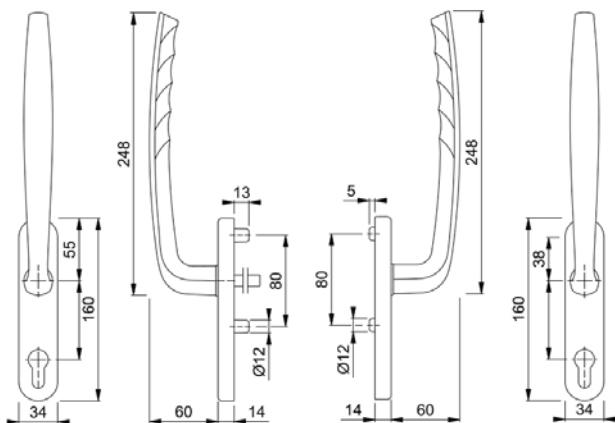

NEW YORK (86/ 4)
HS-0810/431N-PZ