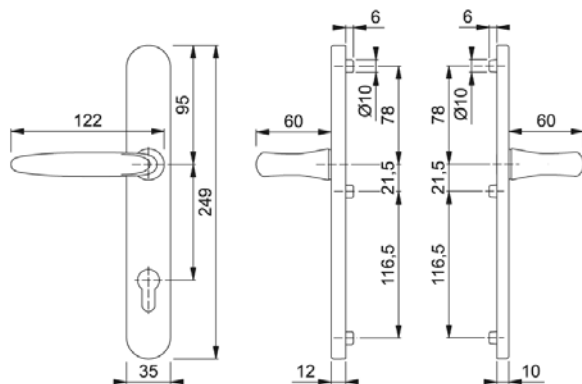

ATLANTA
M1530/3358/3357N-RF