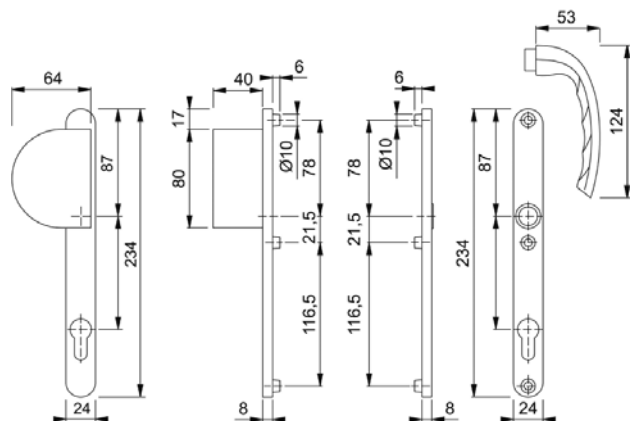

TOKYO
554/303N/1710RH

(152/ 1)