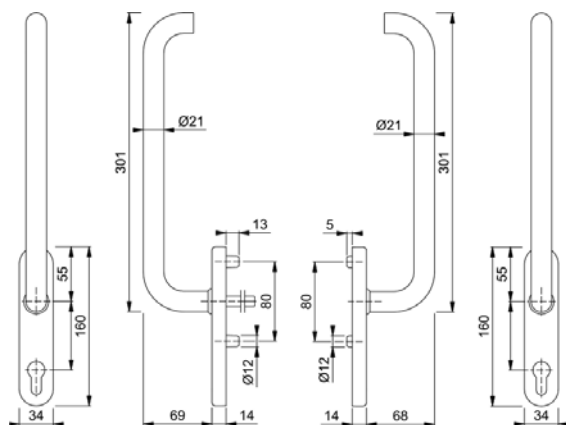

PARIS
HS-E038Z/431N-PZ

(87/ 4)