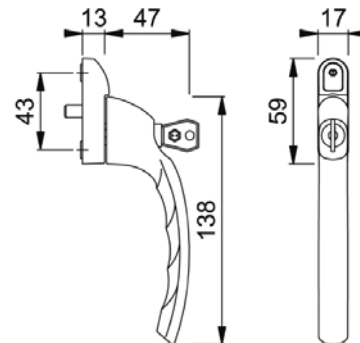

OKENNÍ KLÍKY A BALKÓNOVÉ SOUPRAVY - NÁKRESY

Hliník Nerez Mosaz Plast