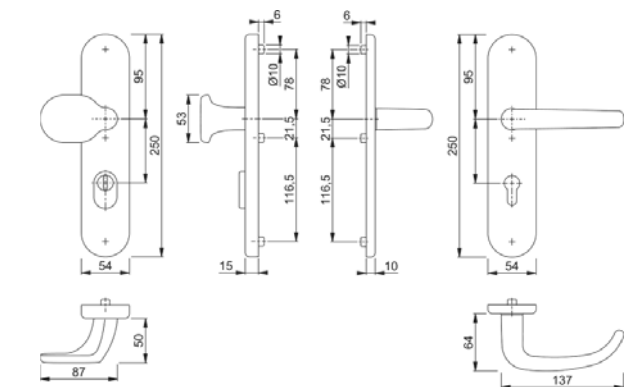

SAN FRANCISCO (210/ 6)
86G/3332ZA/3310/1301