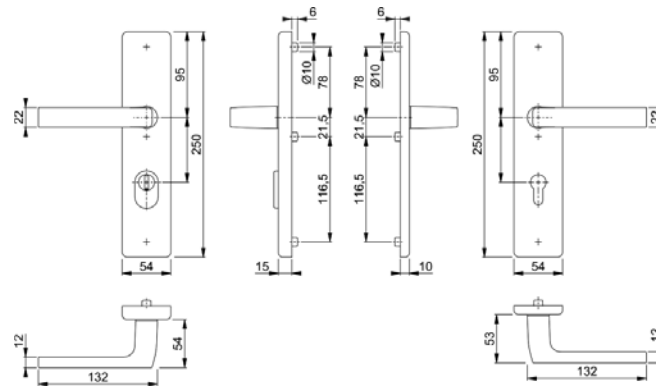

DALLAS
1643/2222ZA/2210

(203/ 1)

(203/ 2)

(203/ 3)