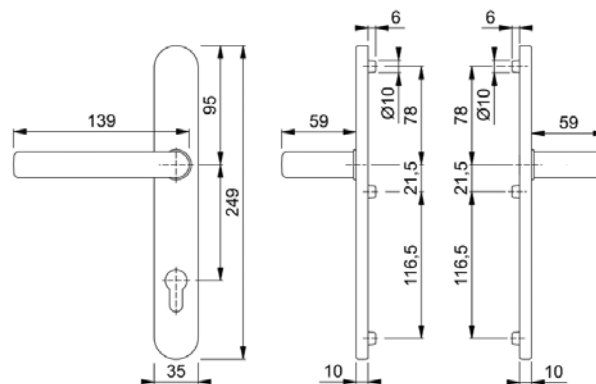

LIVERPOOL (143/ 4) E86G/3358/3357N-RF/1313G LIVERPOOL (143/ 5) E099KH/3358/3357N-RF/1313G LIVERPOOL (143/ 6) E1313G/3359ZA/3357N-RF

SOUPRAVY PRO PROFILOVÉ DVEŘE - NÁKRESY

Hliník

Nerez

Mosaz

Plast

LIVERPOOL (144/ 1)
E86G/3359ZA/3357N-RF/1313G