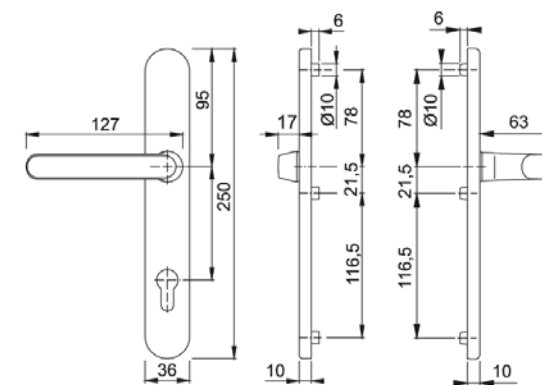

LUXEMBOURG (146/ 6)
099KH/3357N/3357N-RF/1500