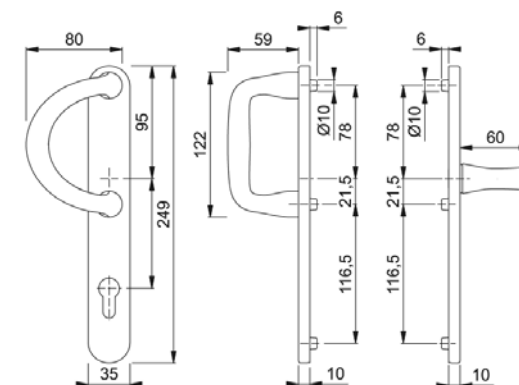

ATLANTA (139/ 4) M1530/3357N-RF   ATLANTA (139/ 5) M86G/3357N/3357N-RF/1530   ATLANTA (139/ 6) M551G/3357N/3357N-RF/1530