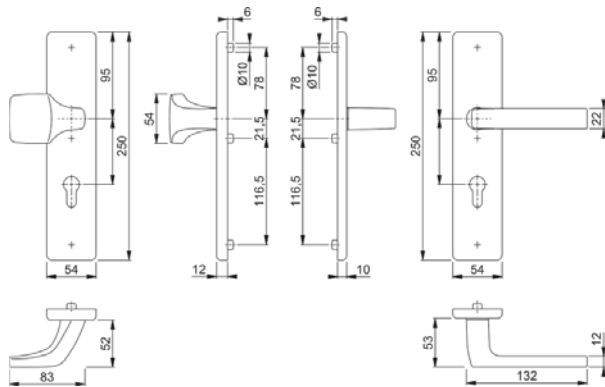

(203/ 1)

(203/ 2)

(203/ 3)

DALLAS
61G/2221/2210/1643