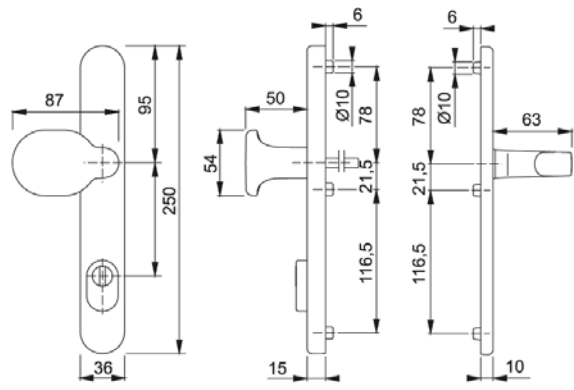

LUXEMBOURG (147/ 5)
86G/3359ZA/3357N-RF/1500