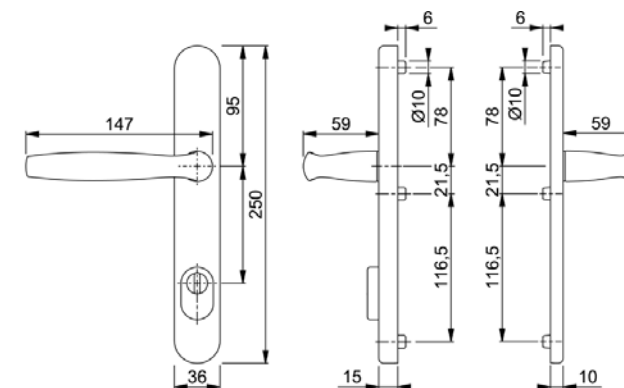

NEW YORK (150/ 6)
1810G/3359ZA/3357N-RF