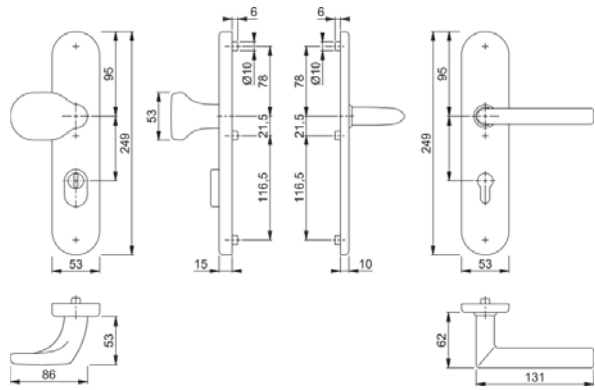

STOCKHOLM (211/ 4)
E86G/3332ZA/3310/1140Z