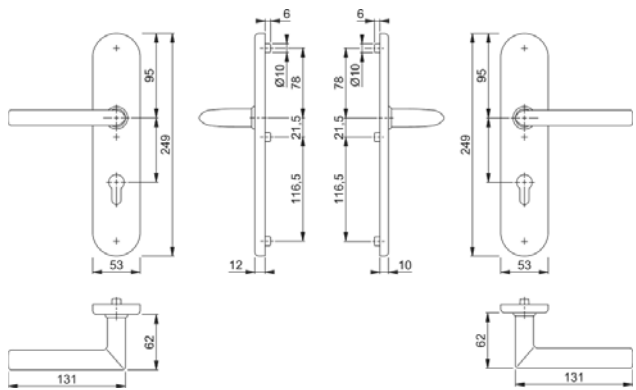

BEZPEČNOSTNÍ KOVÁNÍ - NÁKRESY

Hliník

Nerez

Mosaz

Plast

STOCKHOLM (211/ 1)
E1140Z/3331/3310