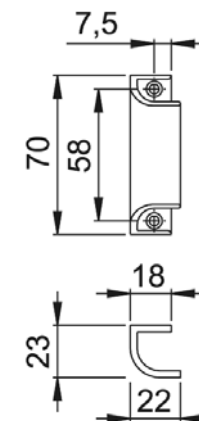

OKENNÍ KLIKY A BALKÓNOVÉ SOUPRAVY - NÁKRESY

Hliník

Nerez

Mosaz

Plast

TOKYO
SG0710RH

(90/ 1)

U26SV

(90/ 2)

430/70

(90/ 3)

(90/ 4)

K 435