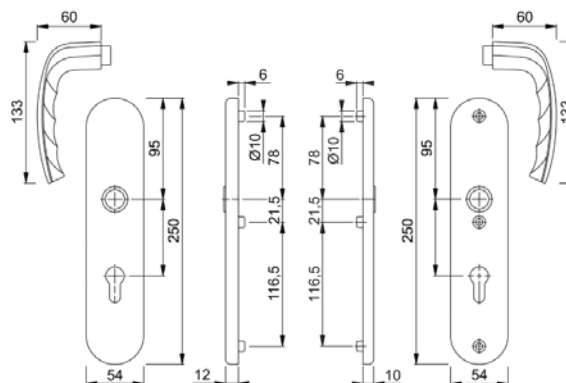

NEW YORK (207/ 5)
1810H/3331/3410