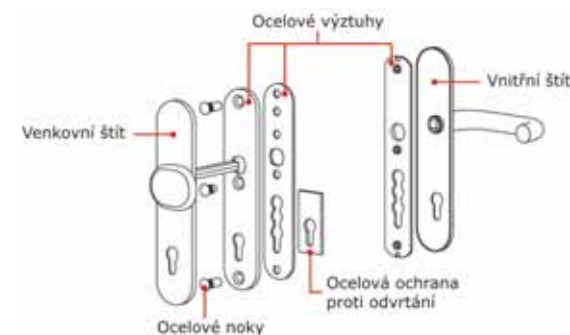

ZÁKLADNÍ INFORMACE - BEZPEČNOSTNÍ KOVÁNÍ

Hliník

Nerez

Mosaz

Plast

HOPPE Kování s ocelovou ochranou proti odvrtání

HOPPE - kování s ocelovou ochranou proti odvrtání, nejsou vyloženy bezpečnostní kování jako taková, tj. dle DIN 18257, ale takováto kování ztěžují oproti obyčejnému kování navrtání v oblasti zámkové vložky.

Kování s ocelovou ochranou proti odvrtání jsou vyráběna bez zakrytí zámkové vložky (ZA) v provedení - **mosaz**.

HOPPE Bezpečnostní kování dle DIN 18257 ES0 (SK1)

HOPPE - kování v nově zavedené bezpečnostní třídě ES0 (SK1) nabízí oproti obyčejnému kování zvýšenou ochranu - kalené šrouby, překrytí (zneviditelnění) šroubů venkovním štítem.

Tato bezpečnostní kování jsou vyráběna bez zakrytí zámkové vložky (ZA) v provedení - **hliník**.

HOPPE Bezpečnostní kování dle DIN 18257 ES1 (SK2)

HOPPE - kování v bezpečnostní třídě ES1 (SK2) nabízí oproti obyčejnému kování vysokou ochranu proti odvrtání - kalené šrouby, ocelové výztuhy v ploše celého štítku, ocelové noky pro přišroubování šroubů, zalisované ocelové kuličky v nocích. Bezpečnostní kování ES1 (SK2) je kriminální policií doporučeno jako standardní.

Tato bezpečnostní kování jsou vyráběna bez zakrytí a se zakrytím zámkové vložky (ZA) v provedení - **hliník, ušlechtilá ocel, mosaz**.