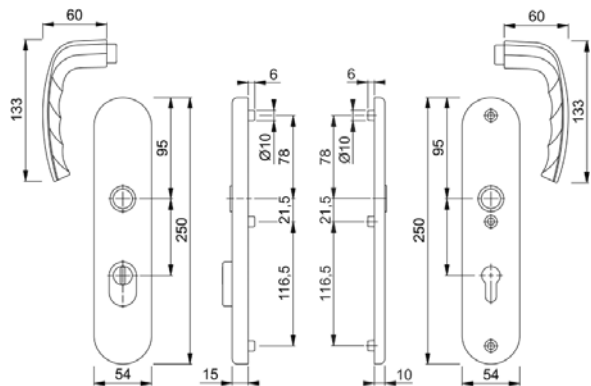

NEW YORK
1810H/3332ZA/3410