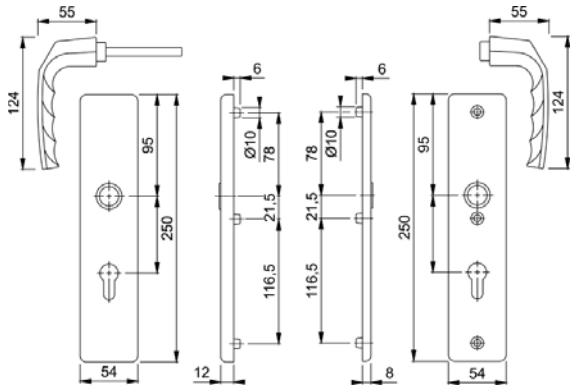

BEZPEČNOSTNÍ KOVÁNÍ - NÁKRESY

Hliník

Nerez

Mosaz

Plast

BIRMINGHAM
1117/2221A/2440