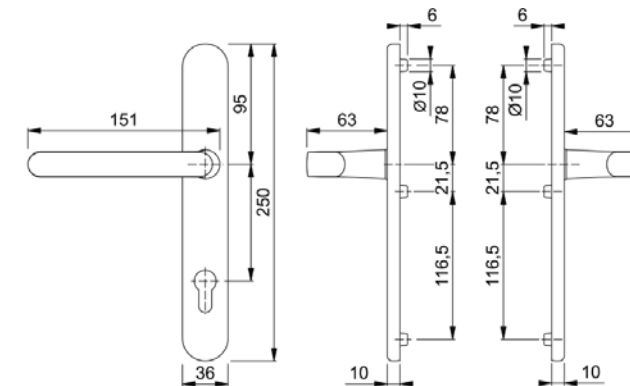

LUXEMBOURG (146/ 3)
1500/3357N-RF