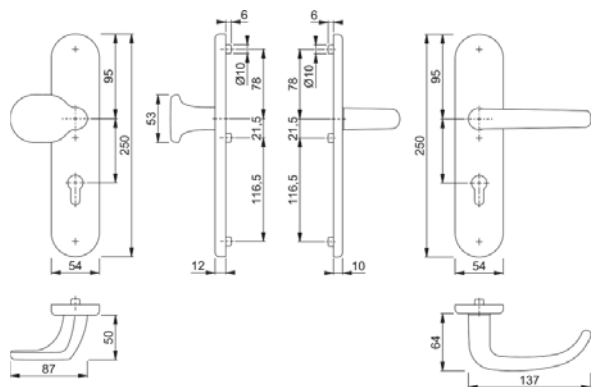

SAN FRANCISCO (210/ 4)
86G/3331/3310/1301