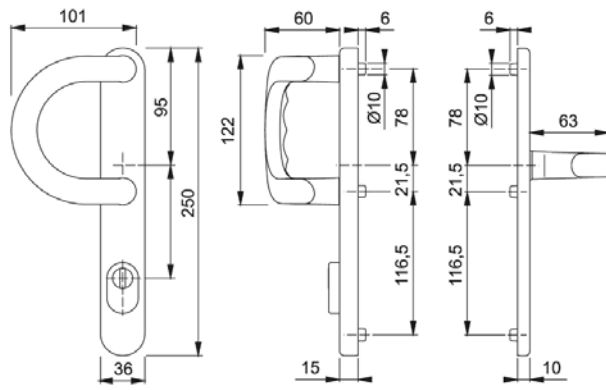

LUXEMBOURG (147/ 6)
513G/3359ZA/3357N-RF/1500