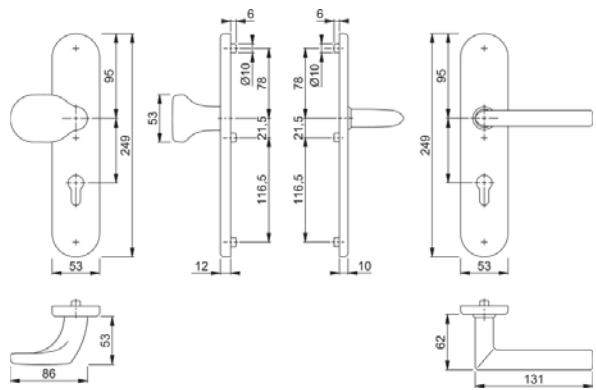

STOCKHOLM (211/ 2)
E86G/3331/3310/1140Z