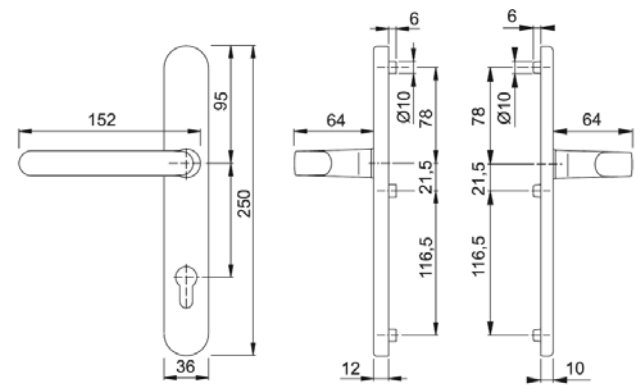

LUXEMBOURG (147/ 1)
1500/3358/3357N-RF