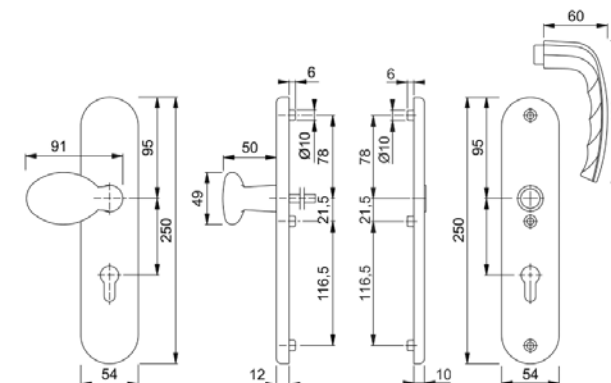

NEW YORK (207/ 6)
76G/3331/3410/1810H