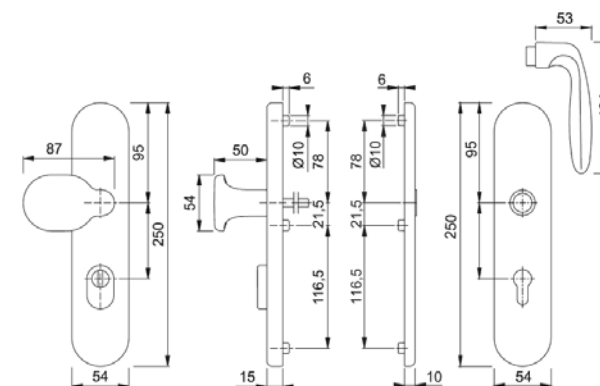

VERONA
86G/3332ZA/3310/1510

(212/ 1)

(212/ 2)

(212/ 3)