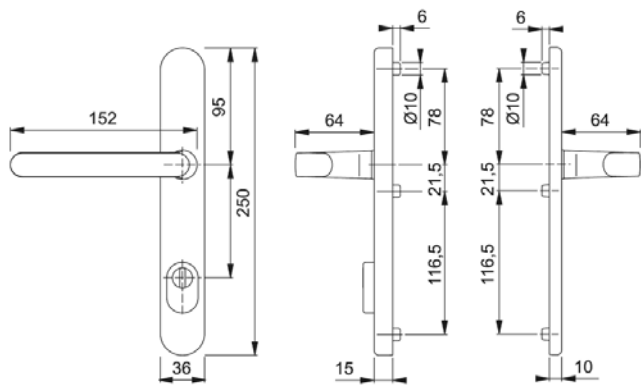

LUXEMBOURG (147/ 4)
1500/3359ZA/3357N-RF