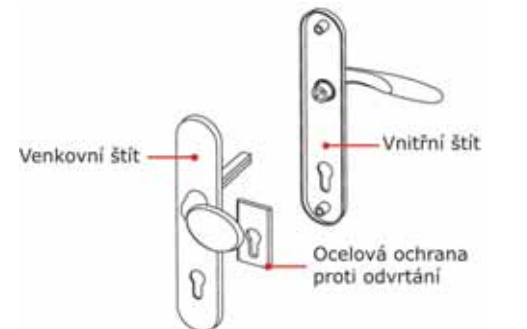

ZÁKLADNÍ INFORMACE - BEZPEČNOSTNÍ KOVÁNÍ

Hliník

Nerez

Mosaz

Plast

HOPPE Kování s ocelovou ochranou proti odvrtání

HOPPE - kování s ocelovou ochranou proti odvrtání, nejsou vyloženy bezpečnostní kování jako taková, tj. dle DIN 18257, ale takováto kování ztěžují oproti obyčejnému kování navrtání v oblasti zámkové vložky.

Kování s ocelovou ochranou proti odvrtání jsou vyráběna bez zakrytí zámkové vložky (ZA) v provedení - **mosaz**.

HOPPE Bezpečnostní kování dle DIN 18257 ES0 (SK1)

HOPPE - kování v nově zavedené bezpečnostní třídě ES0 (SK1) nabízí oproti obyčejnému kování zvýšenou ochranu - kalené šrouby, překrytí (zneviditelnění) šroubů venkovním štítem.

Tato bezpečnostní kování jsou vyráběna bez zakrytí zámkové vložky (ZA) v provedení - **hliník**.

HOPPE Bezpečnostní kování dle DIN 18257 ES1 (SK2)

HOPPE - kování v bezpečnostní třídě ES1 (SK2) nabízí oproti obyčejnému kování vysokou ochranu proti odvrtání - kalené šrouby, ocelové výztuhy v ploše celého štítku, ocelové noky pro přišroubování šroubů, zalisované ocelové kuličky v nocích. Bezpečnostní kování ES1 (SK2) je kriminální policií doporučeno jako standardní.

Tato bezpečnostní kování jsou vyráběna bez zakrytí a se zakrytím zámkové vložky (ZA) v provedení - **hliník, ušlechtilá ocel, mosaz**.