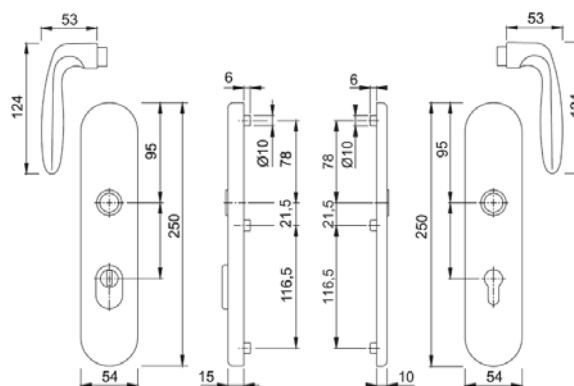

VERONA
1510/3332ZA/3310

(212/ 1)

(212/ 2)

(212/ 3)