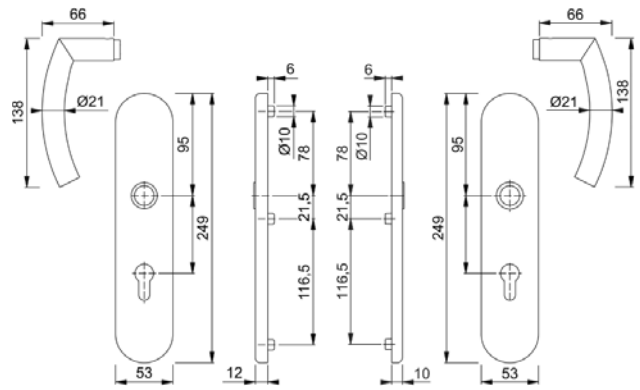

TRONDHEIM (211/ 5)
E1430Z/3331/3310