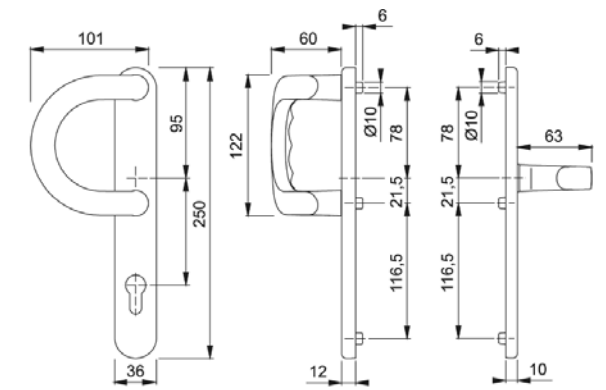

LUXEMBOURG (147/ 3)
513G/3358/3357N-RF/1500