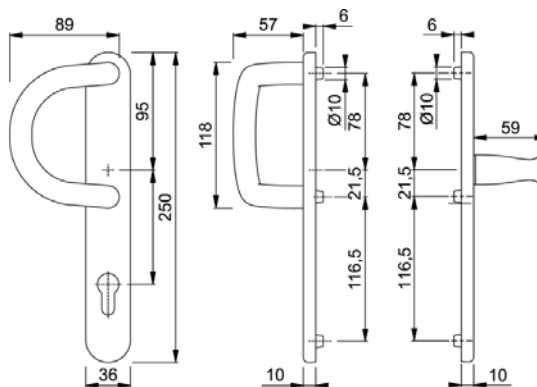

NEW YORK (150/ 2)
538G/3357N/3357N-RF/1810G